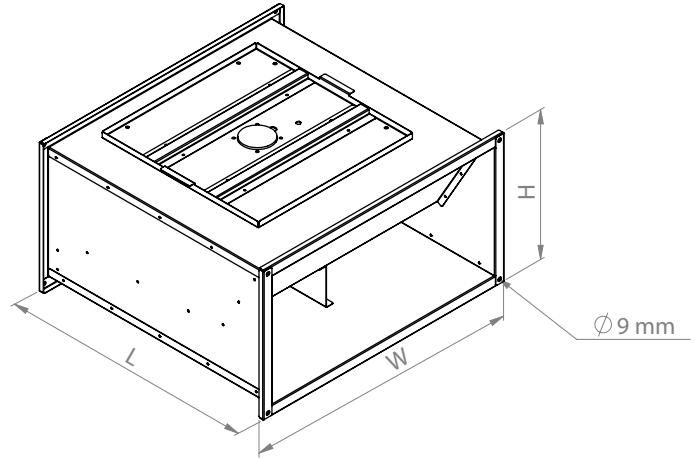

VDF DİKDÖRTGEN KANAL TİPİ FANLAR VDF RECTANGULAR DUCT TYPE FANS

- Gövde galvaniz çelik olarak imal edilir.
- Fanlar geriye eğik seyrek kanatlı, direkt akuple motorlu ve dıştan rotorludur.
- Kendinden flanşlı emiş ve atış ağızı sayesinde montajı kolaydır.
- Motor koruma sınıfı IP 44 ve elektrik bağlantı kutusu koruma sınıfı IP 67 dir.
- Kanat ve motor bakımı için açılabilir servis kapağı bulunmaktadır.
- Farklı açılarda montaj yapılabilir.
- Hız anahtarı ile kontrol edilebilir.

- Galvanised steel casing
- Backward curved type, direct coupled and external rotor fan
- Easy installation with flanged connection
- Motor protection class is IP 44 and IP 67 for electrical connection box
- Accessible rotor and motor for maintenance and service
- Fans can be installed at each requested angle
- Speed controllers are optional

Model Teknik Özellik/Specification	VDF 500x250 V1	VDF 500x300 V1	VDF 600x300 V1	VDF 700x400 V1	VDF 800x500 V1	VDF 900x500 V3	VDF 1000x500 V3	VDF 1000x500 R3
Volta j / Voltage (V)	230	230	230	230	230	400	400	400
Güç / Power (kW)	0,21	0,225	0,50	0,50	0,69	0,92	1,59	2,12
Akım / Current (A)	0,93	1,0	2,25	2,05	3,1	1,9	3,4	3,9
Devir / rpm	2500	2700	2700	1400	1260	1353	1406	1355
Ağırlık / Weight (kg)	~16 kg	~18 kg	~20 kg	~34 kg	~53 kg	~62 kg	~81 kg	~82 kg
Hız Anahtarı / Speed Cont.	VRS 1	VRS 1	VRS 5	VRS 5	VRS 5	RTR 2	RTR 4	RTR 4
W (mm)	550	550	650	750	850	950	1050	1050
H (mm)	300	350	350	450	550	550	550	550
L (mm)	586	605	606	792	930	1000	1000	1000