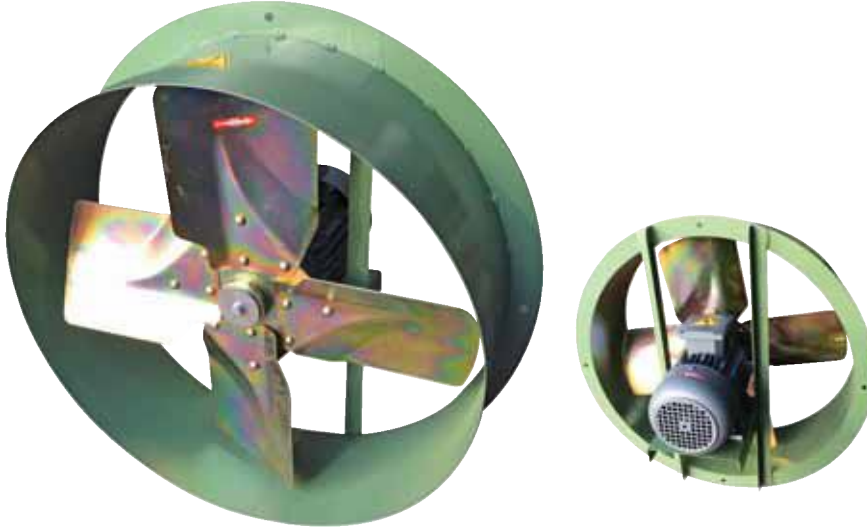

SPA Serisi
Sac Pervaneli Aksiyel Aspiratörleri

- * Gövde st 37 sac
- * Pervane st 37 sac
- * Motor IE2
- * Koruma sınıfı: IP55

KULLANIM ALANLARI

Temiz ve kirli havanın taşınmasında fabrikalar, ahırlar v.b.

ÜRÜN KODU	VOLTAJ (V)	GÜÇ (KW)	DEVİR DEV.DAK	HAVA DEBİSİ m ³ /h	ÜRÜN FİYATI ₺
SPA400-0.37-80-4	400	0.37	1390	4500	1400
SPA 500- 0.75- 80- 4	400	0.75	1360	7500	1600
SPA 550- 1.1- 90L- 4	400	1.1	1380	10500	1850
SPA 600- 1.5- 90L-4	400	1.5	1400	13500	2100
SPA 700- 3- 100L- 4	400	3	1400	23000	2600
SPA 750- 4- 112M-4	400	4	1430	28500	3100
SPA 800- 5.5- 132S-4	400	5.5	1430	35000	3500
SPA 900- 4- 112M- 6	400	4	935	30000	5100
SPA 1000- 5.5- 132S- 6	400	5.5	945	42000	6000
SPA 1100- 7.5- 132 - 6	400	7.5	960	52000	7500
SPA 1200- 7.5- 132 - 6	400	7.5	960	64000	9000