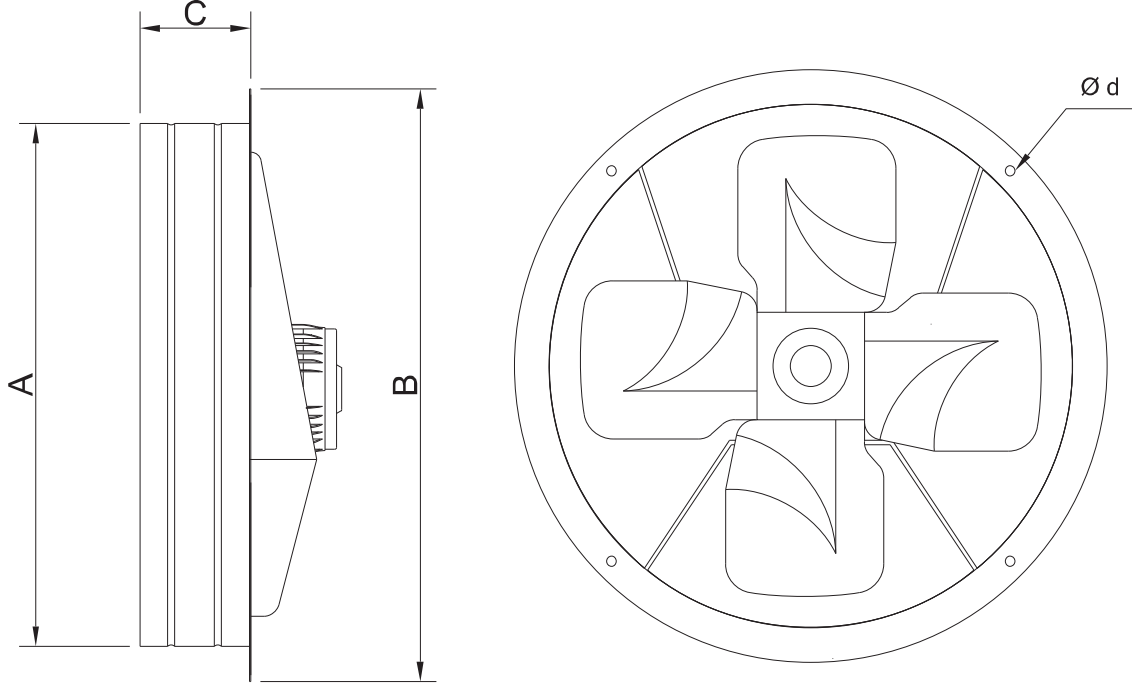

SPA Serisi
Sac Pervaneli Aksiyel Aspiratörleri

- * Gövde st 37 sac
- * Pervane st 37 sac
- * Motor IE2
- * Koruma sınıfı: IP55

KULLANIM ALANLARI

Temiz ve kirli havanın taşınmasında fabrikalar, ahırlar v.b.

ÜRÜN KODU	VOLTAJ (V)	GÜÇ (KW)	DEVİR DEV.DAK	HAVA DEBİSİ m ³ /h	ÜRÜN FİYATI ₺
SPA400-0.37-80-4	400	0.37	1390	4500	1400
SPA 500- 0.75- 80- 4	400	0.75	1360	7500	1600
SPA 550- 1.1- 90L- 4	400	1.1	1380	10500	1850
SPA 600- 1.5- 90L-4	400	1.5	1400	13500	2100
SPA 700- 3- 100L- 4	400	3	1400	23000	2600
SPA 750- 4- 112M-4	400	4	1430	28500	3100
SPA 800- 5.5- 132S-4	400	5.5	1430	35000	3500
SPA 900- 4- 112M- 6	400	4	935	30000	5100
SPA 1000- 5.5- 132S- 6	400	5.5	945	42000	6000
SPA 1100- 7.5- 132 - 6	400	7.5	960	52000	7500
SPA 1200- 7.5- 132 - 6	400	7.5	960	64000	9000

SPA Serisi

Sac Pervaneli Aksiyel Aspiratörleri

ÜRÜN KODU	A	B	C	ØD
SPA400-0.37-80-4	430	500	130	8.5
SPA 500- 0.75- 80- 4	530	600	150	8.5
SPA 550- 1.1- 90L- 4	580	650	150	8.5
SPA 600- 1.5- 90L-4	630	700	150	8.5
SPA 700- 3- 100L- 4	730	810	200	10.5
SPA 750- 4- 112M-4	780	860	200	10.5
SPA 800- 5.5- 132S-4	830	910	200	10.5
SPA 900- 4- 112M- 6	930	1010	220	10.5
SPA 1000- 5.5- 132S- 6	1030	1110	250	10.5
SPA 1100- 7.5- 132 - 6	1130	1210	250	10.5
SPA 1200- 7.5- 132 - 6	1230	1310	250	10.5